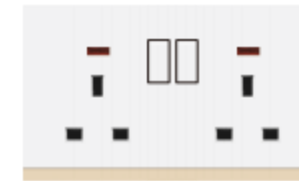

H1-034
TEL socket
H1-035
NET socket

H1-036
Satellite socket

H1-037
Satellite+Tel

H1-038
Satellite+TV

H1-039
Blank plate

H1-040
4 gang 1 way switch
H1-041
8 gang 1 way switch

H1-042
2 gang switch+2 multi function
socket w/roton