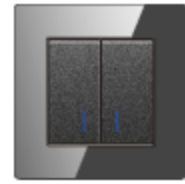

# E5 Series

E5-001  
1 gang 1 way switch  
E5-002  
1 gang 2 way switch

E5-003  
2 gang 1 way switch  
E5-004  
2 gang 2 way switch

E5-005  
3 gang 1 way switch  
E5-006  
3 gang 2 way switch

E5-007  
1 gang 1 way switch  
E5-008  
1 gang 2 way switch

E5-009  
2 gang 1 way switch  
E5-010  
2 gang 2 way switch

E5-011  
Curtain switch

E5-012  
Curtain switch

E5-013  
Bell switch

E5-014  
European socket

E5-015  
French socket

E5-016  
2P Socket

E5-017  
European socket  
Double USB