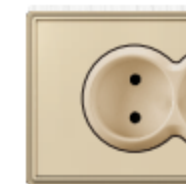

E2-034  
French socket  
USB Type-C

E2-035  
2P socket USB Type-C

E2-036  
Waterproof European socket

E2-037  
Waterproof French socket

E2-038  
Waterproof 2P socket

E2-039  
blank plate

E2-040  
147 Double European socket

E2-041  
147 Double French socket

E2-042  
147 Double 2P socket

E2-043  
One-position Face Frame

E2-044  
Two-position Face Frame

E2-045  
Four-position Face Frame

E2-046  
Three-position Face Frame

E2-047  
Five-position Face Frame