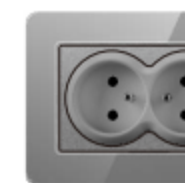

E3-035  
2P socket USB Type-C

E3-036  
Waterproof European socket

E3-037  
Waterproof French socket

E3-038  
Waterproof 2P socket

E3-039  
blank plate

E3-040  
147 Double European socket

E3-041  
147 Double French socket