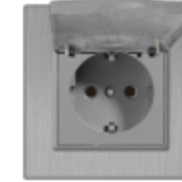

E7-027  
TV+TEL socket  
E7-028  
TV+NET socket

E7-029  
Double USB socket

E7-030  
Dimmer switch

E7-031  
Red and green switch

E7-032  
DND switch

E7-033  
European socket  
USB Type-C

E7-034  
French socket  
USB Type-C

E7-035  
2P socket USB Type-C

E7-036  
Waterproof European socket

E7-037  
Waterproof French socket

E7-038  
Waterproof 2P socket

E7-039  
blank plate

E7-040  
147 Double European socket

E7-041  
147 Double French socket