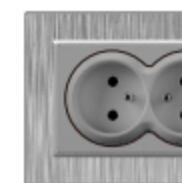

E7-027  
TV+TEL socket  
E7-028  
TV+NET socket

E7-029  
Double USB socket

E7-030  
Dimmer switch

E7-031  
Red and green switch

E7-032  
DND switch

E7-033  
European socket  
USB Type-C

E7-034  
French socket  
USB Type-C

E7-035  
2P socket USB Type-C

E7-036  
Waterproof European socket

E7-037  
Waterproof French socket

E7-038  
Waterproof 2P socket

E7-039  
blank plate

E7-040  
147 Double European socket

E7-041  
147 Double French socket