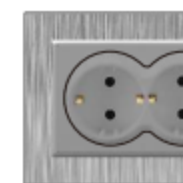

E7-027  
TV+TEL socket  
E7-028  
TV+NET socket

E7-029  
Double USB socket

E7-030  
Dimmer switch

E7-031  
Red and green switch

E7-032  
DND switch

E7-033  
European socket  
USB Type-C

E7-034  
French socket  
USB Type-C

E7-035  
2P socket USB Type-C

E7-036  
Waterproof European socket

E7-037  
Waterproof French socket

E7-038  
Waterproof 2P socket

E7-039  
blank plate

E7-040  
147 Double European socket

E7-041  
147 Double French socket