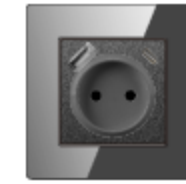

E5-027  
TV+TEL socket  
E5-028  
TV+NET socket

E5-029  
Double USB socket

E5-030  
Dimmer switch

E5-031  
Red and green switch

E5-032  
DND switch

E5-033  
European socket  
USB Type-C

E5-034  
French socket  
USB Type-C

E5-035  
2P socket USB Type-C

E5-036  
Waterproof European socket

E5-037  
Waterproof French socket

E5-038  
Waterproof 2P socket

E5-039  
blank plate

E5-040  
147 Double European socket

E5-041  
147 Double French socket